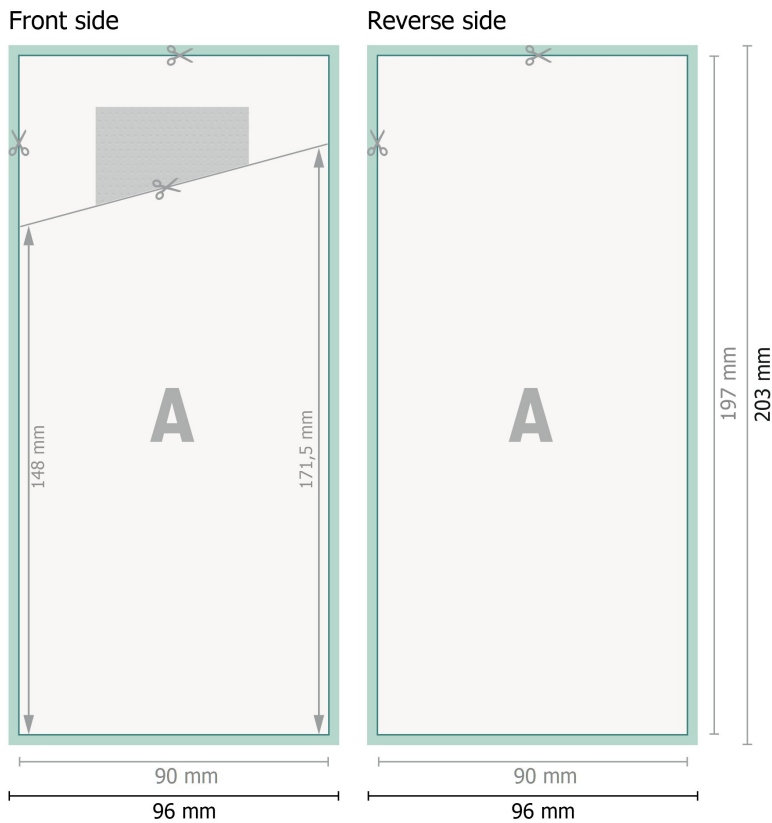

## Paper cutlery pouches with cellulose napkin, 9,0 x 19,7 cm

9.0 x 19.7 cm

### Dataformat (incl. 3 mm bleed):

9,6 x 20,3 cm

### bleed:

3 mm

### Trimmed size:

9 x 19,7 cm