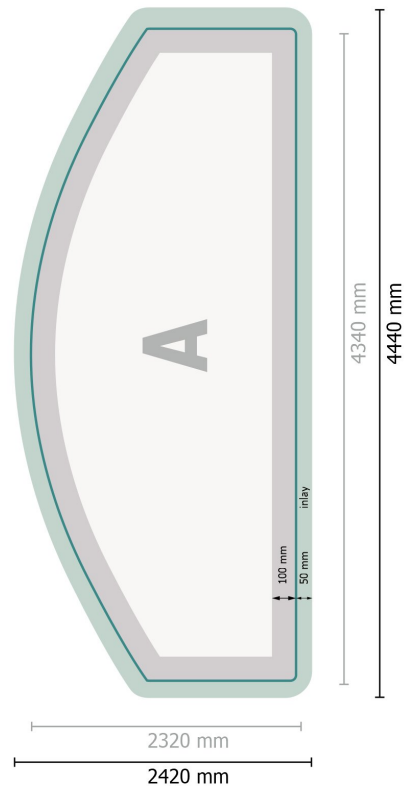

## Dataformat (incl. 50 mm inlay):

444 x 242 cm

## Trimmed size:

434 x 232 cm