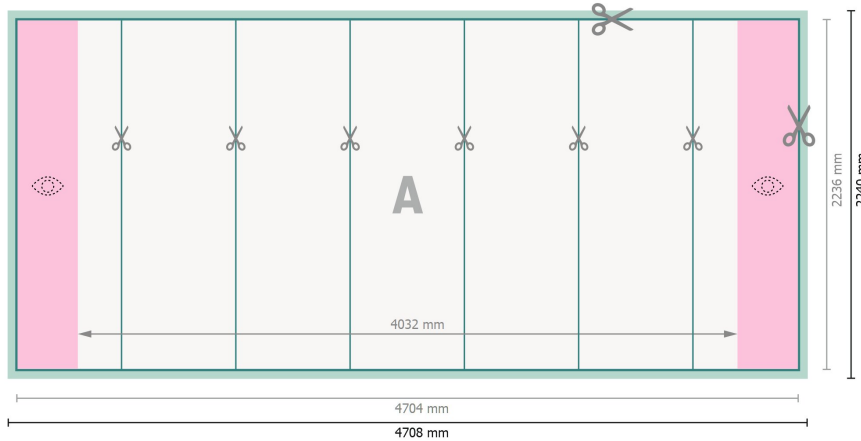

## Pop-up displays, incl. print, curved, 470.8 x 224 cm

### Data format:

470,8 x 224 cm

### Trimmed size:

470,4 x 223,6 cm

### Product dimensions:

470,8 x 224 cm