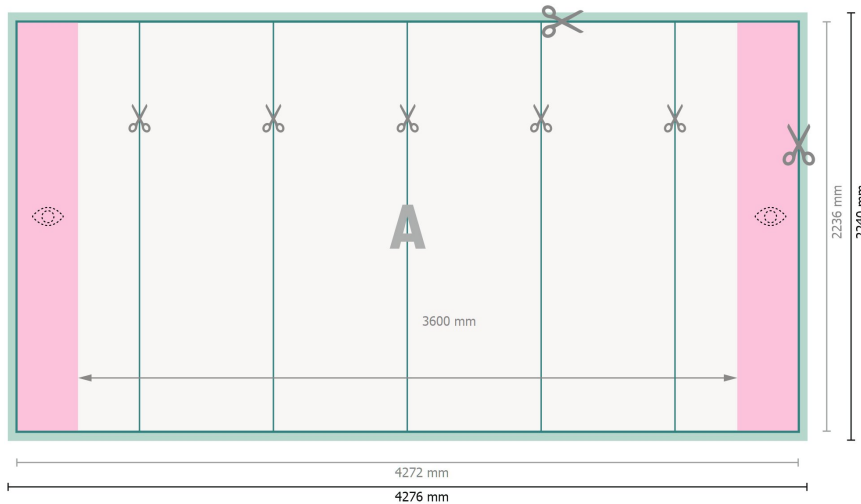

## Pop-up displays, print only, straight, 427.6 x 224 cm

### Data format:

427,6 x 224 cm

### Trimmed size:

427,2 x 223,6 cm

### Product dimensions:

427,6 x 224 cm