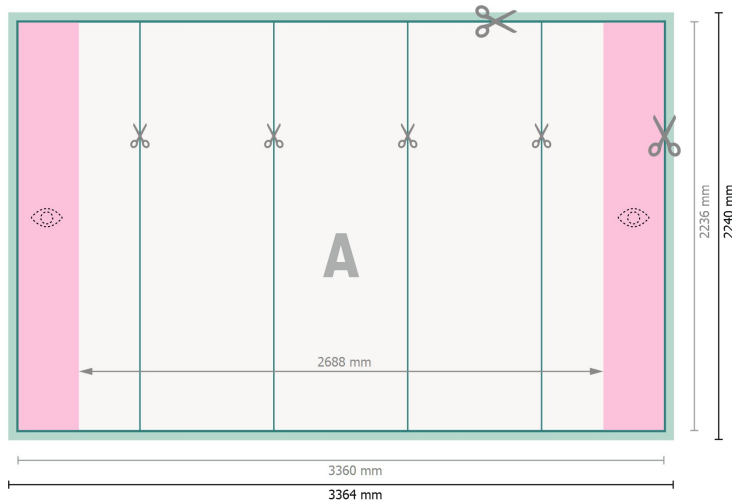

## Pop-up displays, print only, curved, 336.4 x 224 cm

### Data format:

336,4 x 224 cm

### Trimmed size:

336 x 223,6 cm

### Product dimensions:

336,4 x 224 cm