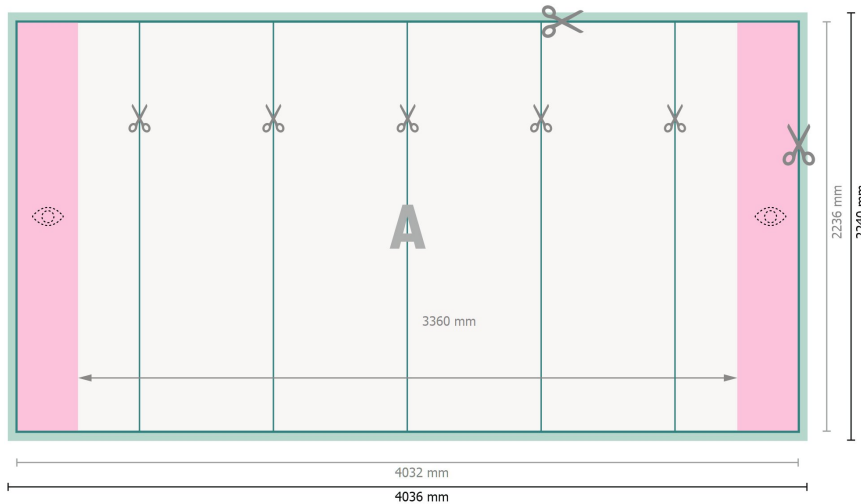

## Pop-up displays, print only, curved, 403,6 x 224 cm

### Data format:

403,6 x 224 cm

### Trimmed size:

403,2 x 223,6 cm

### Product dimensions:

403,6 x 224 cm