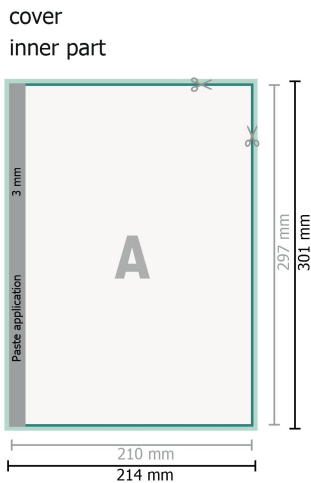

## Gummed Mount (rotary printing), A4

### Dataformat (incl. 2 mm bleed):

21,4 x 30,1 cm

### bleed:

2 mm

### Trimmed size:

21 x 29,7 cm