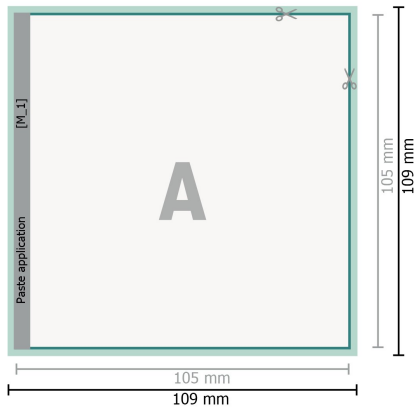

## Gummed Mount Brochure, A6-Square

cover  
inner part

### Dataformat (incl. 2 mm bleed):

10,9 x 10,9 cm

### bleed:

2 mm

### Trimmed size:

10,5 x 10,5 cm