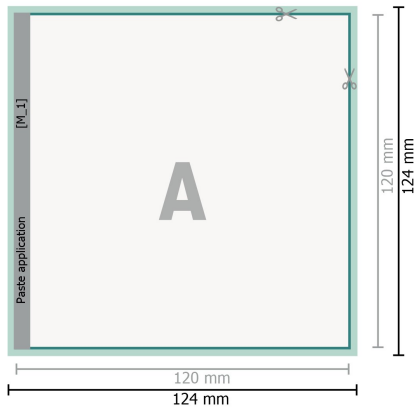

## Gummed Mount Brochure, CD-Format

cover  
inner part

### Dataformat (incl. 2 mm bleed):

12,4 x 12,4 cm

### bleed:

2 mm

### Trimmed size:

12 x 12 cm