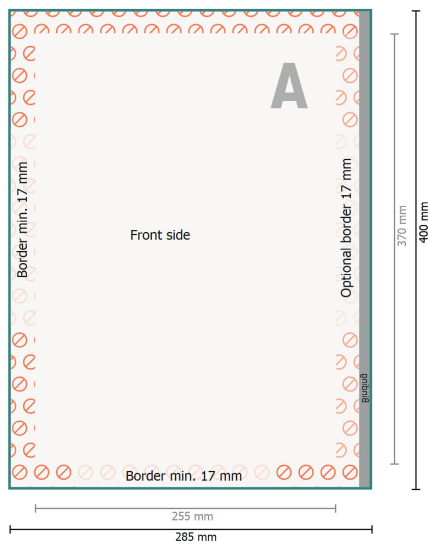

### Data format:

28,5 x 40 cm

### Printable area:

25,5 x 37 cm