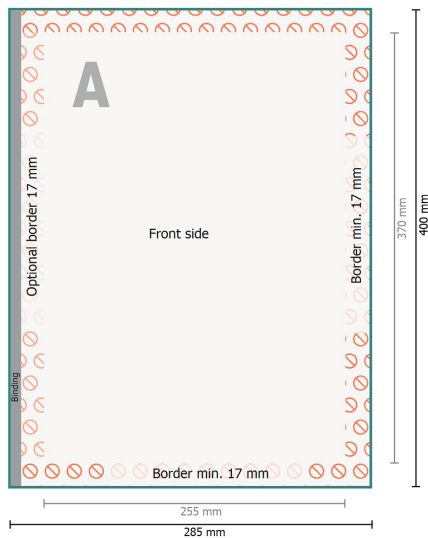

### Data format:

28,5 x 40 cm

### Printable area:

25,5 x 37 cm