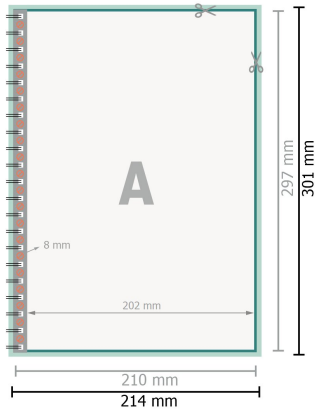

## Menus, A4

cover  
inner part

### Dataformat (incl. 2 mm bleed):

21,4 x 30,1 cm

### bleed:

2 mm

### Trimmed size:

21 x 29,7 cm