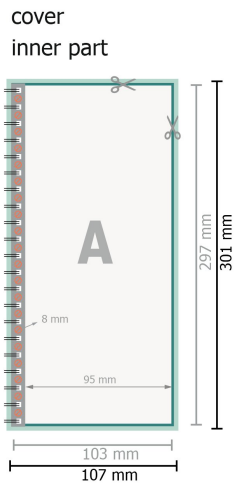

## Menus, A4 Half

### Dataformat (incl. 2 mm bleed):

10,7 x 30,1 cm

### bleed:

2 mm

### Trimmed size:

10,3 x 29,7 cm