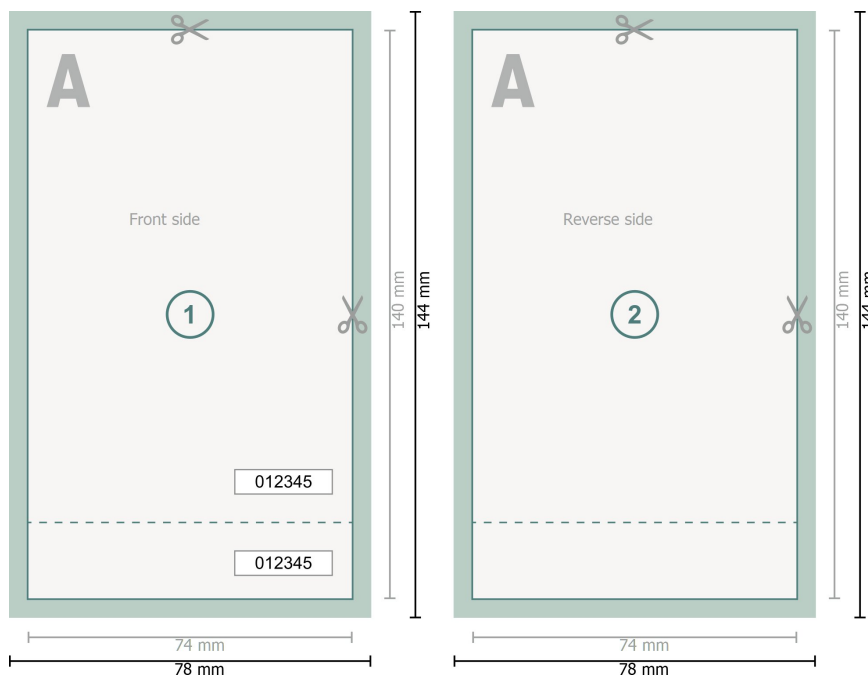

# Event Tickets, 7.4 x 14 cm

### Dataformat (incl. 2 mm bleed):

7,8 x 14,4 cm

### Trimmed size:

7,4 x 14 cm

### bleed:

2 mm