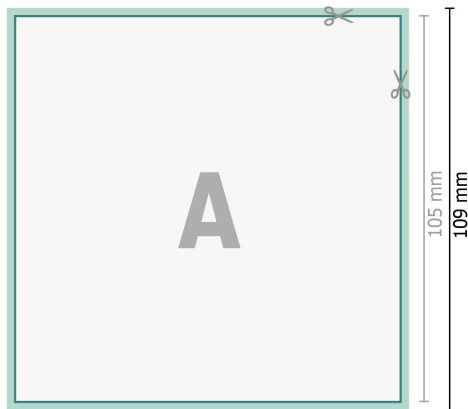

## Thank you cards, A6 square

2 pages, 300 gsm art print paper

Front side

Reverse side

### Dataformat (incl. 2 mm bleed):

10,9 x 10,9 cm

### bleed:

2 mm

### Trimmed size:

10,5 x 10,5 cm