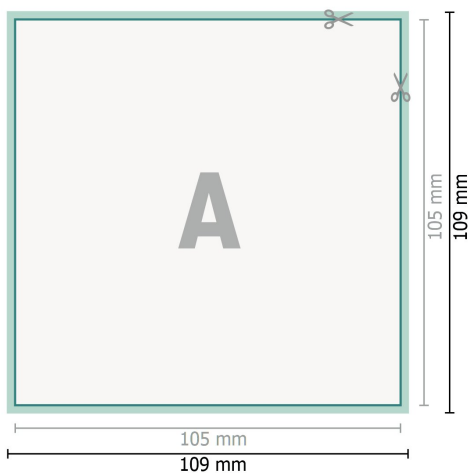

## Thank you cards, A6 square

2 pages, 300 gsm art print paper

Front side

Reverse side

### Dataformat (incl. 2 mm bleed):

10,9 x 10,9 cm

### bleed:

2 mm

### Trimmed size:

10,5 x 10,5 cm