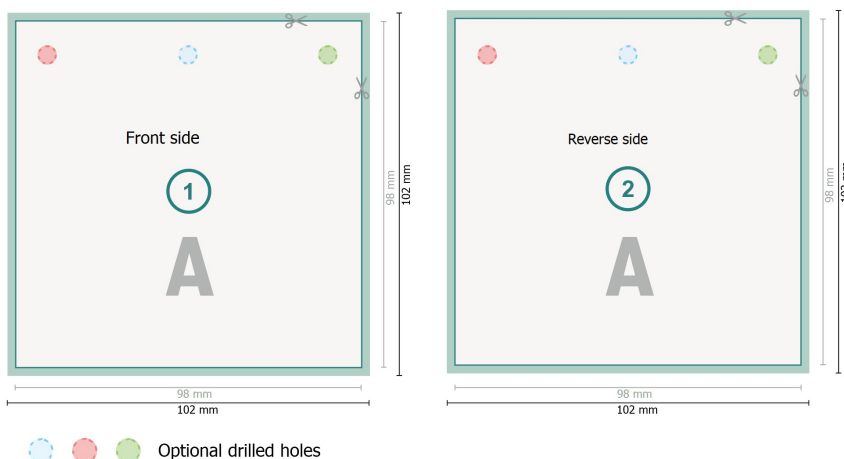

# Product tags, Small square

## Dataformat (incl. 2 mm bleed):

10,2 x 10,2 cm

## bleed:

2 mm

## Trimmed size:

9,8 x 9,8 cm