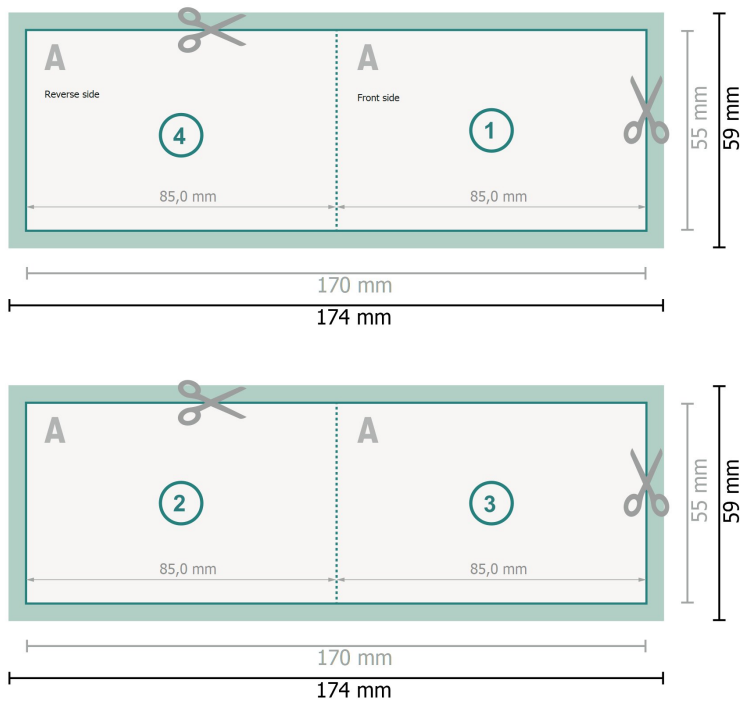

## Dataformat (incl. 2 mm bleed):

17,4 x 5,9 cm

## bleed:

2 mm

## Trimmed size:

17 x 5,5 cm

## Trimmed size (closed):

8,5 x 5,5 cm