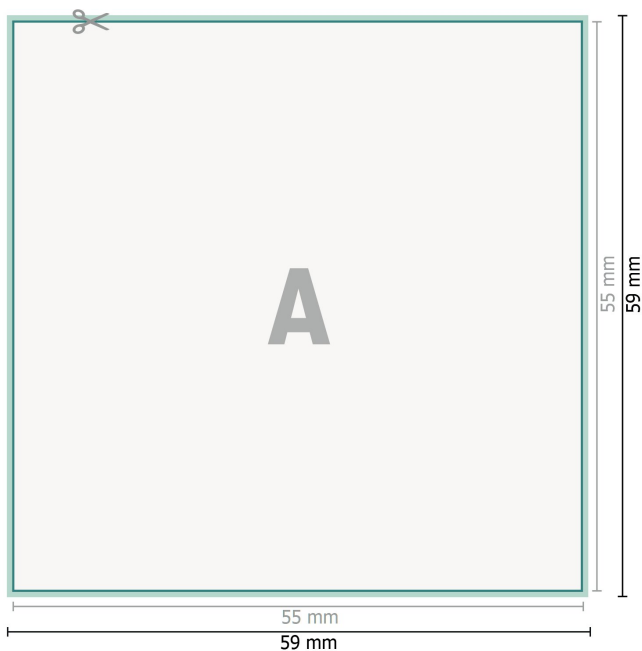

# Business Cards, 5.5 x 5.5 cm, printed on one side

## Dataformat (incl. 2 mm bleed):

5,9 x 5,9 cm

## bleed:

2 mm

## Trimmed size:

5,5 x 5,5 cm