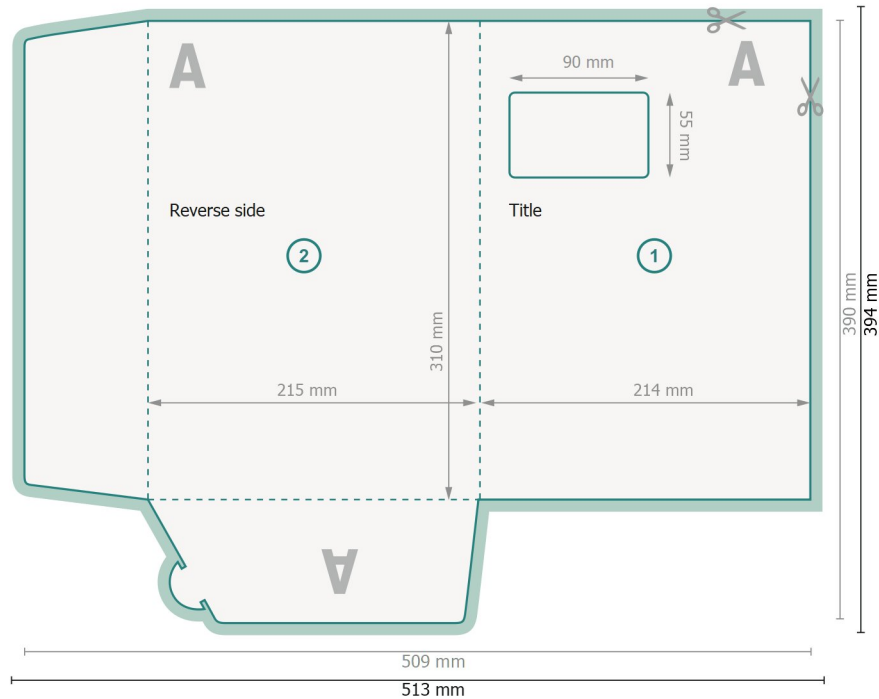

# Folders with flaps, A4

### Dataformat (incl. 2 mm bleed):

51,3 x 39,4 cm

### Trimmed size:

50,9 x 39 cm

### Trimmed size (closed):

21,5 x 31 cm