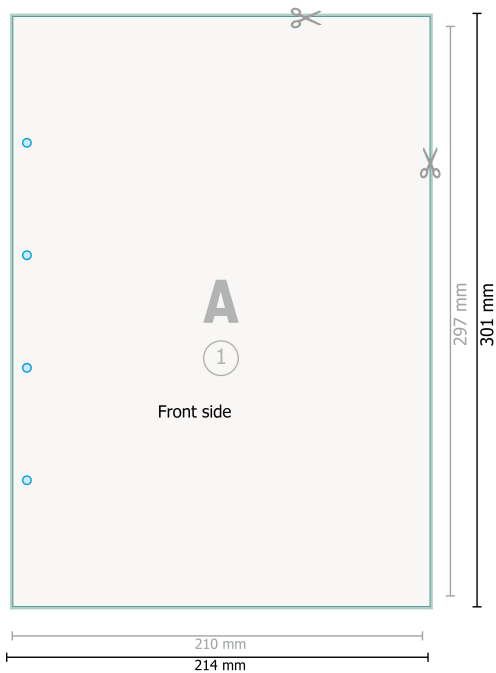

# Premium Notepads, A4, both sides

Optional drilled holes

## Dataformat (incl. 2 mm bleed):

21,4 x 30,1 cm

## bleed:

2 mm

## Trimmed size:

21 x 29,7 cm