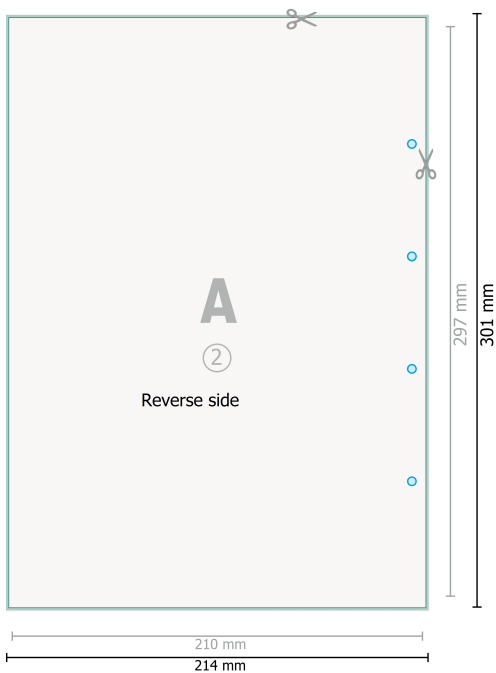

# Premium Notepads, A4, both sides

Optional drilled holes

## Dataformat (incl. 2 mm bleed):

21,4 x 30,1 cm

## bleed:

2 mm

## Trimmed size:

21 x 29,7 cm