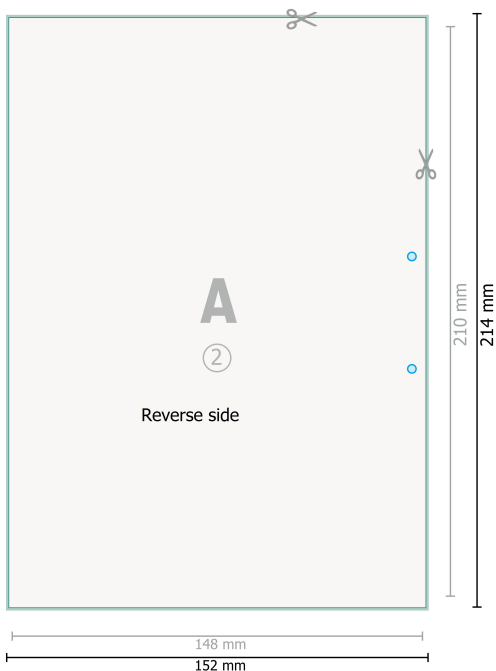

# Premium Notepads, A5, both sides

Optional drilled holes

## Dataformat (incl. 2 mm bleed):

15,2 x 21,4 cm

## bleed:

2 mm

## Trimmed size:

14,8 x 21 cm