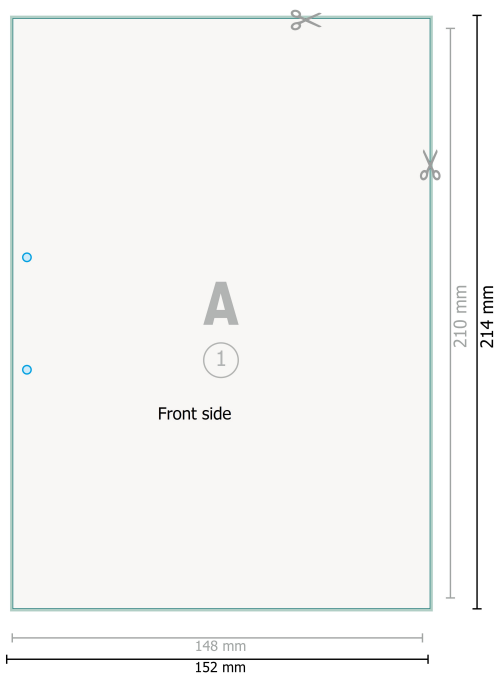

# Premium Notepads, A5, both sides

Optional drilled holes

## Dataformat (incl. 2 mm bleed):

15,2 x 21,4 cm

## bleed:

2 mm

## Trimmed size:

14,8 x 21 cm