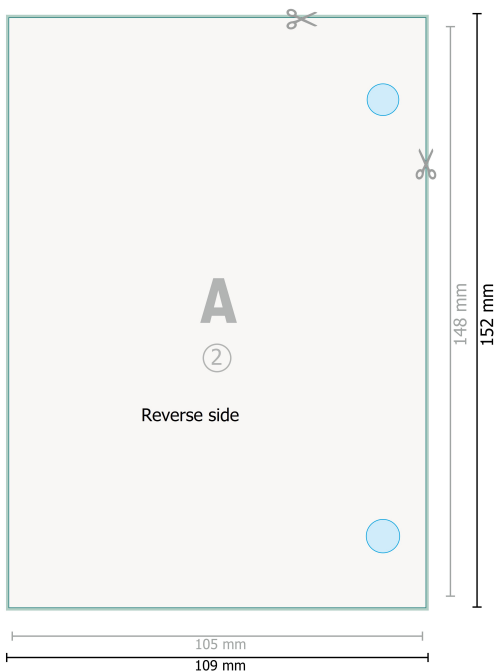

# Premium Notepads, A6, both sides

Optional drilled holes

## Dataformat (incl. 2 mm bleed):

10,9 x 15,2 cm

## bleed:

2 mm

## Trimmed size:

10,5 x 14,8 cm