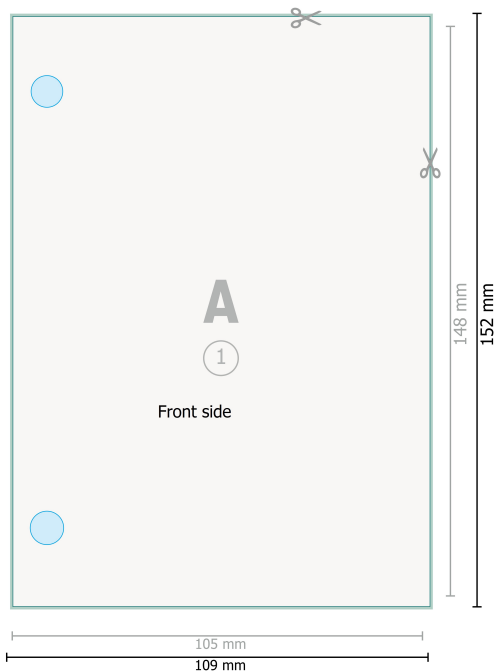

# Premium Notepads, A6, both sides

Optional drilled holes

## Dataformat (incl. 2 mm bleed):

10,9 x 15,2 cm

## bleed:

2 mm

## Trimmed size:

10,5 x 14,8 cm