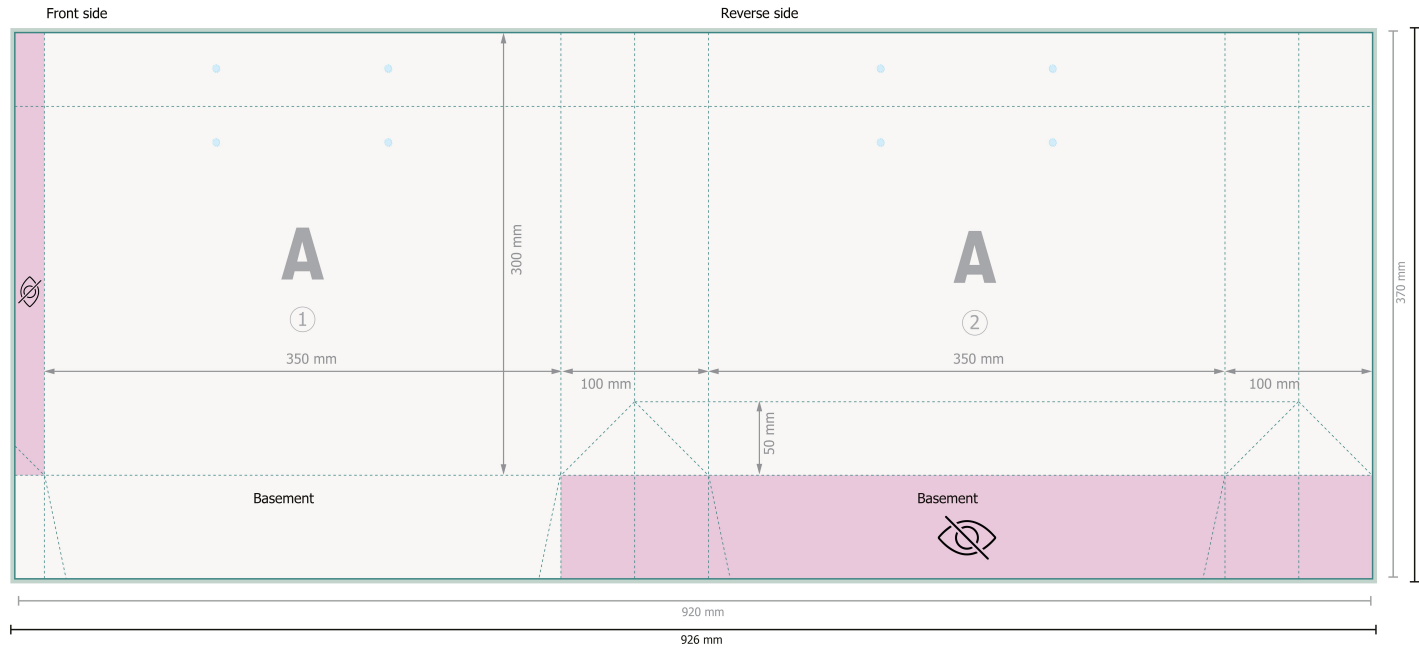

## Dataformat (incl. 3 mm bleed):

92,6 x 37,6 cm

## Trimmed size:

92 x 37 cm

## Trimmed size (closed):

35 x 25 cm

## Explanation of symbols

 Bleed

 Reading direction

 Trimmed size

 Data format

 invisible