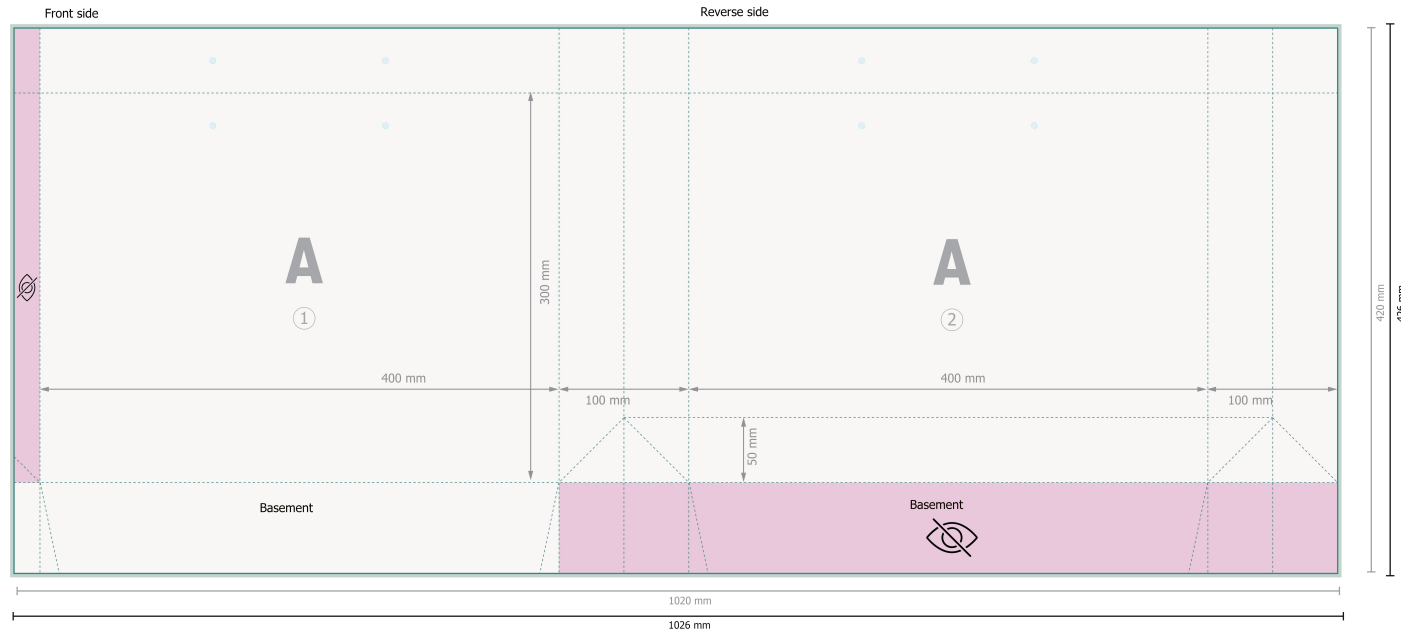

## Dataformat (incl. 3 mm bleed):

102,6 x 42,6 cm

## Trimmed size:

102 x 42 cm

## Trimmed size (closed):

40 x 30 cm

## Explanation of symbols

 Bleed

 Reading direction

 Trimmed size

 Data format

 invisible