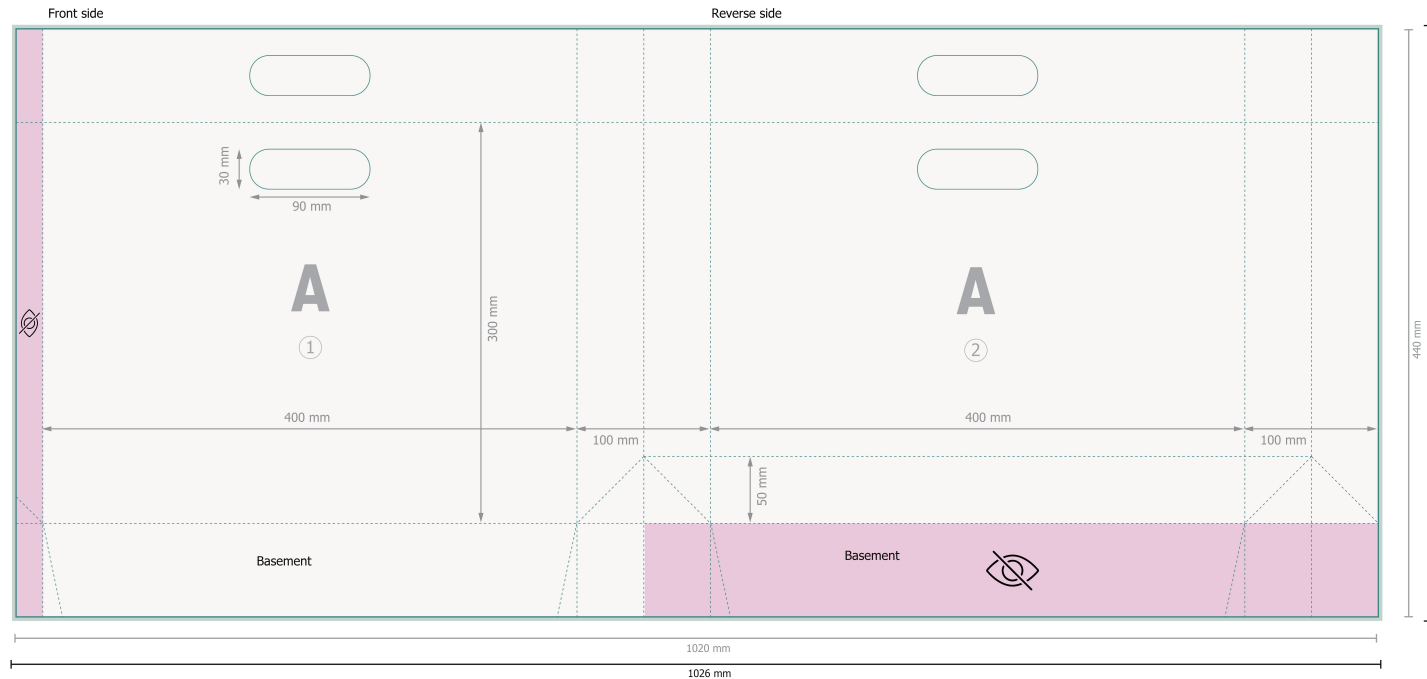

## Dataformat (incl. 3 mm bleed):

102,6 x 44,6 cm

## Trimmed size:

102 x 44 cm

## Trimmed size (closed):

40 x 30 cm

## Explanation of symbols

 Bleed

 Reading direction

 Trimmed size

 Data format

 invisible